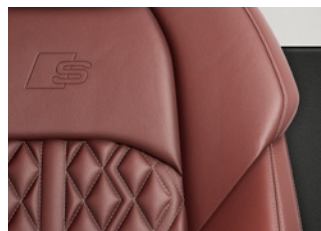

无边至美，惊鸿天地

深入灵魂的美学，又何须束缚；无边框车门，打开美学边界；蜂窝式皓翼进气格栅，搭配前大灯日间行车灯的造型设计，为高阶性能多添一种惊鸿感官。

当美不让，何止一种

S7 Sportback 车漆颜色

冰川白

花剑银

星辰灰

纳多灰

天云灰

赤兔红

阿斯卡里蓝

苍穹蓝

传奇黑

旋风黑

S7 Sportback 车轮

5 辐双臂石墨灰车轮 21 英寸 (标配)

Audi Sport 5 辐星型车轮 21 英寸

美感质感，相得益彰

S7 Sportback 饰条

碳纤维饰条 (标配)

火山灰木饰条

S7 Sportback 座椅面料

黑色 Dinamica® 与真皮组合面料，带“S”标识，带灰色菱形缝线

黑色 Dinamica® 与真皮组合面料，带“S”标识，带红色菱形缝线

灰色 Dinamica® 与真皮组合面料，带“S”标识，带菱形缝线

黑色华格纳真皮座椅面料，带“S”标识，带灰色缝线

黑色华格纳真皮座椅面料，带“S”标识，带红色缝线

红色华格纳真皮座椅面料，带“S”标识

灰色华格纳真皮座椅面料，带“S”标识

S7 Sportback
无边框车门

高清矩阵式 LED 大灯

贯穿式尾灯