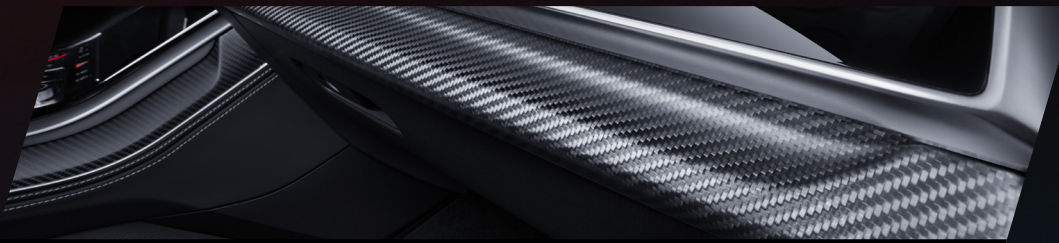

电吸门、舒适钥匙等配置
让优雅不动声色

后侧窗电动遮阳帘
私密随心

* 展示车型配置仅供参考，具体以实际销售车型为准

多重型格，尽显实力本色

奥迪 SQ8，可选 9 种外饰颜色

个性化定制车漆

普通漆

卡拉拉白

多辐 S 型金属黑设计
高光车削表面处理

10 辐梯形哑光灰色设计
高光车削表面处理

10 辐梯形金属黑色设计

黑色

旋翼灰

阿拉斯红

奥迪定制内饰红色缝线

豪华碳纤维内饰条

车型	SQ8
外观	
碳纤维后视镜外壳	○ ¥ 10,000
碳纤维外饰包	○ ¥ 33,900
同色车身包围	●
前后 LED 迎宾灯	●
隐私玻璃	○ ¥ 6,600
隔音玻璃	○ ¥ 7,400
带有清洗喷嘴的自适应车窗玻璃刮水器	○ ¥ 6,200
奥迪扩展黑色外观套装 (强制选装奥迪黑色外观套件、黑色车顶行李架导轨)	○ ¥ 3,000
内饰	
碳纤维内饰条	●
具有触控反馈的高亮黑控制按钮, 扩展铝制外观	●
不锈钢脚踏板	●
前后铝制发光门槛压条, 前排带 S Logo	●
后备箱不锈钢护板	●
自动防眩目内后视镜, 带数字指南针	○ ¥ 0
黑色 Dinamica 顶棚	●
奥迪定制内饰红色缝线包	○ ¥ 11,500
高级扩展真皮装备包	●
座椅	
超级运动座椅	●
华格纳真皮带 S 压印 / 菱形缝线	●
前排座椅腰部支撑电动调节	●
前排座椅电动调节, 司机座椅带记忆功能	●
前排座椅记忆	○ ¥ 3,100
前排座椅加热	●
第二排座椅加热	○ ¥ 5,900
前排座椅通风	●
前排座椅通风和按摩	○ ¥ 6,600
方向盘 / 转向系统	
三辐多功能真皮运动方向盘带拨片与加热	●
四轮转向	●
舒适 / 娱乐 / 信息系统	
后侧窗电动遮阳帘和后窗手动遮阳帘	●
车门自动吸合装置	●
增强版奥迪虚拟座舱	●
奥迪后排 USB 充电接口	●
Audi connect 互联科技	●
奥迪智能手机接口	●
奥迪手机盒 (含无线充电与蓝牙功能)	●
奥迪电话盒增强版 (强制选装手机信号放大器)	○ ¥ 2,900
手机信号放大器 (强制选装奥迪电话盒增强版)	○ ¥ 0
Bang & Olufsen 豪华 3D 音响系统	●
Bang & Olufsen 奢享 3D 音响系统	○ ¥ 78,000
抬头显示	●
悬挂 / 科技 / 安全	
四区自动空调	●
尊享空气质量包	●
智能钥匙带后备箱感应开启	●
运动型自适应空气悬挂	●