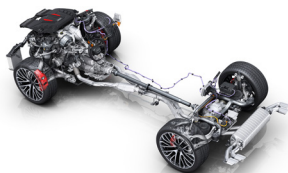

V8 心脏如猛兽蛰伏

高性能 V8 4.0T
双涡轮增压发动机

373 kW/770 Nm
澎湃动力瞬间爆发

百公里加速时间 4.1s
犹如性能猛兽

超跑基因 雷鸣驰行

豪华超跑配置，燃动每一次轰鸣

顶级整车平台
技术底蕴

承袭 MLB evo
超豪华运动 SUV 同源基因

共享超豪华
制造工艺

超跑般精准驾控，从容驾驭万钧之力

运动特殊调校自适应空气悬架
舒适与运动自如切换

四轮转向系统
低速灵动，高速稳健

运动型差速器与电子防倾杆
弯道操控稳如磐石

* 展示车型配置仅供参考，具体以实际销售车型为准

* 运动型差速器和电子防倾杆属于竞技悬架包，需要同时选装

豪华外观 优雅于形